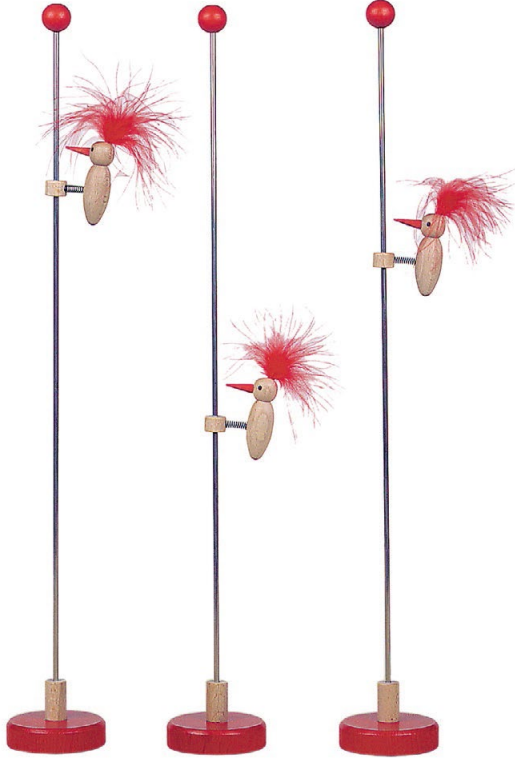

Breite 80 mm – Tiefe 46 mm – Länge 484 mm

VE 6

Art.-Nr. 408

Jojo

Ø 58 mm

VE 12

Art.-Nr. 419

Intelligenztester – natur

Ø 17 mm – Länge 110 mm

VE 12

Art.-Nr. 4191

Intelligenztester – schwarz

Ø 17 mm – Länge 110 mm

VE 12

Kunterbuntes

Art.-Nr. 422
Specht mit Feder – natur
Ø 55 mm – Höhe 410 mm
VE 6

Art.-Nr. 4221
Specht mit Feder – schwarz
Ø 55 mm – Höhe 410 mm
VE 6

Kunterbuntes

Art.-Nr. 423
Gymnastikseil
Länge 300 cm
VE 6

Art.-Nr. 425
Gymnastikseil „Luxus“ (Mitte verstärkt)
Länge 270 cm
VE 6

Art.-Nr. 426
Gymnastik-Schwungseil (Mitte verstärkt)
Länge 500 cm
VE 3

VE 6

Art.-Nr. 504

Mini-Kaleidoskop mit Zauberstab

Ø 18 mm – Breite 89 mm – Länge 98 mm

VE 12