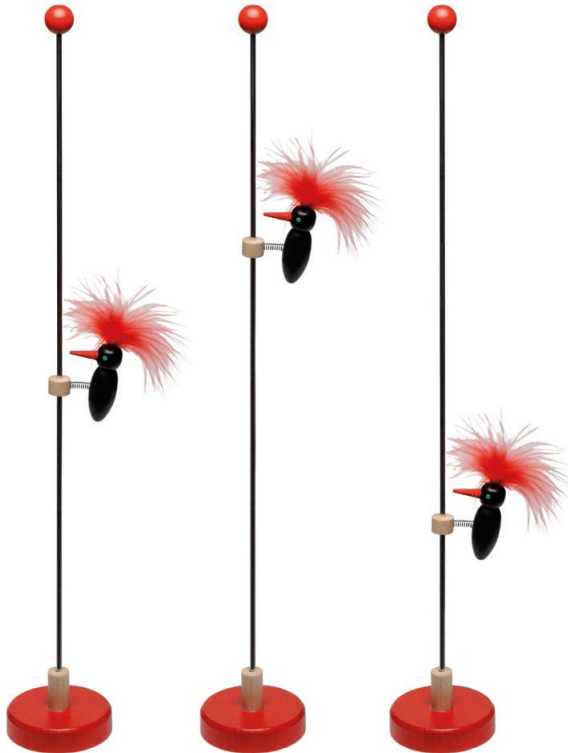

Kunterbuntes

Art.-Nr. 403

Pfützenhüpfer – farbig

Breite 195 mm – Höhe 195 mm

VE 12

Art.-Nr. 4031

Pfützenhüpfer – natur

Breite 195 mm – Höhe 195 mm

Breite 80 mm – Tiefe 46 mm – Länge 484 mm

VE 6

Art.-Nr. 408

Jojo

Ø 58 mm

VE 12

Art.-Nr. 419

Intelligenztester – natur

Ø 17 mm – Länge 110 mm

VE 12

Art.-Nr. 4191

Intelligenztester – schwarz

Ø 17 mm – Länge 110 mm

VE 12

Kunterbuntes

Art.-Nr. 422
Specht mit Feder – natur
Ø 55 mm – Höhe 410 mm
VE 6

Art.-Nr. 4221
Specht mit Feder – schwarz
Ø 55 mm – Höhe 410 mm
VE 6

Kunterbuntes

Art.-Nr. 423
Gymnastikseil
Länge 300 cm
VE 6

Art.-Nr. 425
Gymnastikseil „Luxus“ (Mitte verstärkt)
Länge 270 cm
VE 6

Art.-Nr. 426
Gymnastik-Schwungseil (Mitte verstärkt)
Länge 500 cm
VE 3