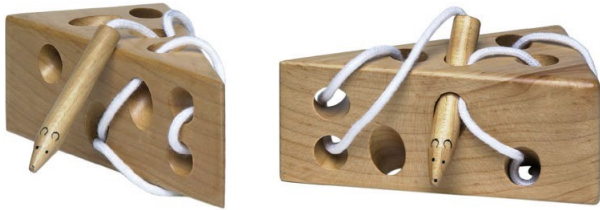

Kunterbuntes

Art.-Nr. 442

Fädelkäse

Breite 110 mm – Höhe 45 mm – Tiefe 60 mm

VE 6