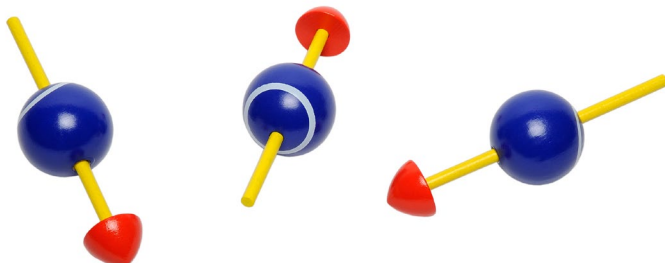

Kreisel/Diabolos

Art.-Nr. 316
Peitschenkreisel – farbig
Ø 44 mm – Höhe 72 mm
VE 12

Art.-Nr. 318
Kreisel „Mini-Golf“
Ø Teller 89 mm – Ø 35 mm – Höhe 43 mm
VE 6

Art.-Nr. 320
Kreisel „Regenbogen“
Ø 45 mm – Höhe 45 mm
VE 12

Kreisel/Diabolos

Art.-Nr. 3190
Glitzer-Diabolo (Holzkern)
Ø 100 mm – Höhe 120 mm
VE 6

Art.-Nr. 3191
Diabolo (Holzkern)
Ø 100 mm – Höhe 120 mm
VE 6

Art.-Nr. 323
Spiralkreisel
Ø 80 mm – Höhe 31 mm
VE 12

Kreisel/Diabolos

Art.-Nr. 326
Tropfenkreisel
Ø 34 mm – Höhe 31 mm
VE 12

Art.-Nr. 330
Kreisel „Chamäleon“
Ø 35 mm – Höhe 55 mm
VE 6

Art.-Nr. 331
Super-Taumler
Ø 35 mm – Höhe 115 mm
VE 6

Kreisel/Diabolos

Art.-Nr. 332
Farbscheiben-Kreisel
Ø 80 mm – Höhe 110 mm
VE 6