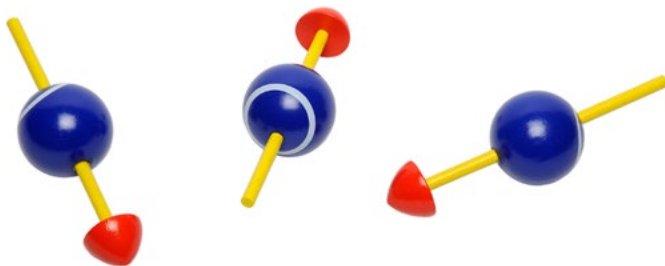

Kreisel

Art.-Nr. 323

Spiralkreisel

Ø 80 mm – Höhe 31 mm
VE 12

Art.-Nr. 326

Tropfenkreisel

Ø 34 mm – Höhe 31 mm
VE 12

Kreisel

Art.-Nr. 330
Kreisel „Chamäleon“
Ø 35 mm – Höhe 55 mm
VE 6

Art.-Nr. 331
Super-Taumler
Ø 35 mm – Höhe 115 mm
VE 6

Kreisel

Art.-Nr. 332

Farbscheiben-Kreisel

Ø 80 mm – Höhe 110 mm

VE 6

Art.-Nr. 336