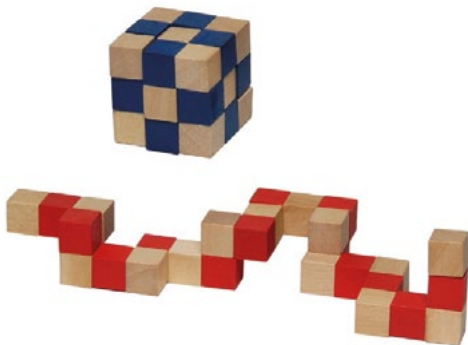

Geduldspiele/Puzzles

Art.-Nr. 421

Handlabyrinth

Länge 125 mm – Breite 125 mm – Höhe 30 mm
VE 12

Art.-Nr. 4351

Würfelschlange

Länge 50 mm – Breite 50 mm – Höhe 50 mm
VE 12

Art.-Nr. 4352

Mini-Würfelschlange

Länge 30 mm – Breite 30 mm – Höhe 30 mm
VE 12

Art.-Nr. 437

Klapperkreuz

Länge 80 mm – Breite 80 mm – Höhe 23 mm
VE 12

Geduldspiele/Puzzles

Art.-Nr. 4501
Igel im Käfig
Ø 44 mm – Höhe 75 mm
VE 6

Art.-Nr. 4521
Hufeisen-Puzzle
Länge 210 mm – Breite 57 mm – Höhe 5 mm
VE 6

Geduldspiele/Puzzles

Art.-Nr. 4541

Puzzle „M+W“ XXL

Länge 120 mm – Breite 60 mm – Höhe 24 mm
VE 6

Art.-Nr. 455

Puzzle „M+W“

Länge 80 mm – Breite 40 mm – Höhe 18 mm
VE 12

Art.-Nr. 4561

Puzzle „verhakte Nägel“

Länge 110 mm – Breite 32 mm – Höhe 4 mm
VE 12

Art.-Nr. 4631

Schlüssel-Puzzle

Länge 70 mm – Breite 30 mm – Höhe 5 mm
VE 12

Geduldspiele/Puzzles

Art.-Nr. 4611